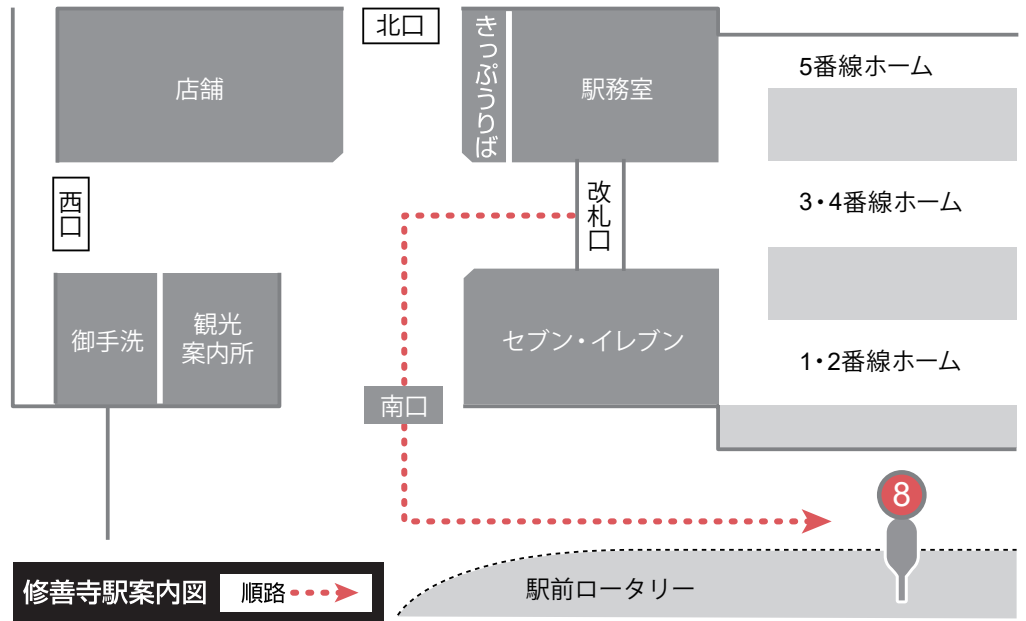

# 修善寺駅発無料送迎バスのご案内

修善寺駅↔ラフォーレリゾート  
修善寺間の無料送迎バスを運行  
しております。

ぜひご利用ください。

- 全日運行、無料
- 所要時間：約 25 分
- 修善寺駅、東海バス乗り場  
**8 番線** より出発

※電車到着時刻とバス発車時刻に余裕がない場合は、伊豆箱根鉄道の前よりの車両にご乗車ください。

## 送迎バス時刻表 (~2025/3/31)

\*1 【 特定日 】 2024/7/14 , 9/15 , 9/22 , 10/13 , 11/3 , 2025/1/12 , 2/23

\*2 【トップシーズン】 2024/4/27~5/5 , 8/1~24 , 12/27~2025/1/4

土曜・日曜・祝日・特定日*1・トップシーズン*2			月曜~金曜 (祝日・特定日*1・トップシーズン*2を除く)		
修善寺駅 発	ラフォーレリゾート修善寺着		修善寺駅 発	ラフォーレリゾート修善寺着	
	伊豆マリオットホテル 修善寺	ホテルラフォーレ修善寺 (ゲストハウス)		伊豆マリオットホテル 修善寺	ホテルラフォーレ修善寺 (ゲストハウス)
6:30	6:48	6:53	-	-	-
7:30	7:48	7:53	7:30	7:48	7:53
8:30	8:48	8:53	8:30	8:48	8:53
9:30	9:48	9:53	9:30	9:48	9:53
10:30	10:48	10:53	10:30	10:48	10:53
12:45	13:03	13:08	12:45	13:03	13:08
14:15	14:33	14:38	-	-	-
土曜・特定日・トップシーズンのみ運行					
15:15	15:33	15:38	15:15	15:33	15:38
16:15	16:33	16:38	16:15	16:33	16:38
17:15	17:33	17:38	17:15	17:33	17:38
18:45	19:03	19:08	18:45	19:03	19:08
20:15	20:33	20:38	20:15	20:33	20:38
			金曜のみ運行		

土曜・日曜・祝日・特定日* <sup>1</sup> ・トップシーズン* <sup>2</sup>		
ラフォーレリゾート修善寺 発		修善寺駅 着
ホテルラフォーレ修善寺 (ゲストハウス)	伊豆マリオットホテル 修善寺	
7:00	7:05	7:23
8:00	8:05	8:23
9:00	9:05	9:23
10:00	10:05	10:23
11:00	11:05	11:23
13:15	13:20	13:38
14:45	14:50	15:08
土曜・特定日・トップシーズンのみ運行		
15:45	15:50	16:08
16:45	16:50	17:08
17:45	17:50	18:08
19:15	19:20	19:38
20:45	20:50	21:08

月曜～金曜 (祝日・特定日* <sup>1</sup> ・トップシーズン* <sup>2</sup> を除く)		
ラフォーレリゾート修善寺 発		修善寺駅 着
ホテルラフォーレ修善寺 (ゲストハウス)	伊豆マリオットホテル 修善寺	
-	-	-
8:00	8:05	8:23
9:00	9:05	9:23
10:00	10:05	10:23
11:00	11:05	11:23
13:15	13:20	13:38
-	-	-
15:45	15:50	16:08
16:45	16:50	17:08
17:45	17:50	18:08
19:15	19:20	19:38
20:45	20:50	21:08
金曜のみ運行		