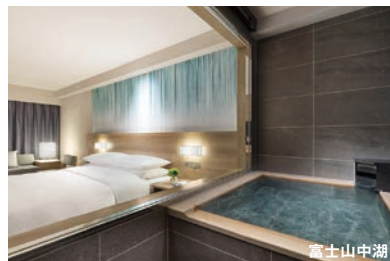

富士山中湖

対象ホテル

最大45名対応*

伊豆マリオットホテル修善寺
静岡県伊豆市大平 1529
☎0558-72-2011

最大60名対応*

富士マリオットホテル山中湖
山梨県南都留郡山中湖村平野 1256-1
☎0555-65-6711

最大48名対応*

軽井沢マリオットホテル
長野県北佐久郡軽井沢町長倉 4339
☎0267-44-4489

最大252名対応*

琵琶湖マリオットホテル
滋賀県守山市今浜町十軒家 2876
☎077-584-2110

最大99名対応*

南紀白浜マリオットホテル
和歌山県西牟婁郡白浜町 2428
☎0739-43-7000

最大72名対応*

コートヤード・バイ・マリオット 白馬
長野県北安曇郡白馬村北城 2937
☎0261-75-5489

◎ご予約は8名様より承ります。お電話またはWEBサイトにてお問合せ・お申込みください。

※トップシーズンを除く平日限定となります。※掲載の料金は1名様あたりのサービス料を含む料金で、別途消費税および入湯税を申し受けます。
※ラフォーレ倶楽部会員料金でご利用の場合、Marriott Bonvoy™会員特典の対象外となります。※掲載の内容は2020年2月時点のものです。

*会議室の最大収容人数
(スクール形式)