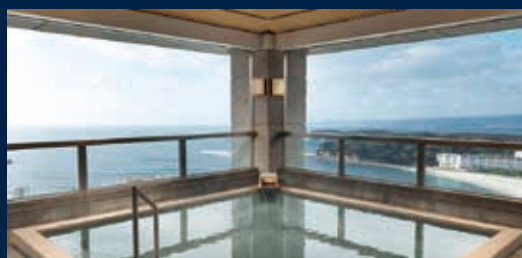

LAFORÉ CLUB INFORMATION

-WINTER- 2019.12 ▶ 2020.2

温泉で過ごす
至福の休日

心みちる、
湯のふところへ

肩までどっぷりと浸かった瞬間、
思わずこぼれてしまう感嘆のため息。
冬の休日にはぜひ訪れていただきたい、
ラフォーレ倶楽部のお湯処。
温もりと安らぎに心みちる、
湯のふところへとご案内いたします。

富士の麓に湧く良質ないで湯

四季の移ろいを間近に感じられる露天風呂。「美人の湯」としても知られる泉質は刺激の少ないアルカリ性単純泉。富士山が育んだ自然に抱かれながらごゆっくり。

滝の風情を愉しみながら

軽井沢の名所「白糸の滝」をイメージした滝をしつらえた、露天風呂と大浴場。温泉付プレミアムルームは、泉質が異なるので2種の源泉が楽しめます。

富士マリオットホテル山中湖

[料金]
和室泊

1名様 素泊まり 5,000円～

軽井沢マリオットホテル

[料金]
温泉付プレミアムルーム泊

1名様 素泊まり 8,500円～

疲労回復効果のある美崎温泉

太平洋の大パノラマを一望

歴史ある名湯、修善寺温泉

琵琶湖マリオットホテル

[料金]
スーペリアルーム泊

1名様 素泊まり
5,000円～

南紀白浜マリオットホテル

[料金]
海側和洋室泊

1名様 素泊まり
7,000円～

伊豆マリオットホテル修善寺

[料金]
温泉露天風呂付
デラックスルーム泊

1名様 素泊まり
7,500円～

ラフォーレ倶楽部はいつでもベストレート

本誌掲載の料金は法人契約によるラフォーレ倶楽部会員料金です。

2019年度 会員料金/素泊まり(富士マリオットホテル山中湖へご宿泊の場合)

5,000～13,500円 [一般料金例:14,300～41,800円]