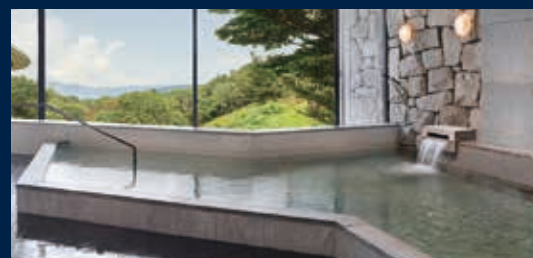

LAFORÉ CLUB INFORMATION

-WINTER- 2019.12 ▶ 2020.2

温泉で過ごす
至福の休日

心みちる、
湯のふところへ

肩までどっぷりと浸かった瞬間、
思わずこぼれてしまう感嘆のため息。
冬の休日にはぜひ訪れていただきたい、
ラフォーレ倶楽部のお湯処。
温もりと安らぎに心みちる、
湯のふところへとご案内いたします。

富士の麓に湧く良質ないで湯

四季の移ろいを間近に感じられる露天風呂。「美人の湯」としても知られる泉質は刺激の少ないアルカリ性単純泉。富士山が育んだ自然に抱かれながらごゆっくり。

滝の風情を愉しみながら

軽井沢の名所「白糸の滝」をイメージした滝をしつらえた、露天風呂と大浴場。温泉付プレミアムルームは、泉質が異なるので2種の源泉が楽しめます。

富士マリオットホテル山中湖

[料金]
和室泊

1名様 素泊まり 5,000円～

軽井沢マリオットホテル

[料金]
温泉付プレミアムルーム泊

1名様 素泊まり 8,500円～

疲労回復効果のある美崎温泉

太平洋の大パノラマを一望

歴史ある名湯、修善寺温泉

琵琶湖マリオットホテル

[料金]
スーペリアルーム泊

1名様 素泊まり
5,000円～

南紀白浜マリオットホテル

[料金]
海側和洋室泊