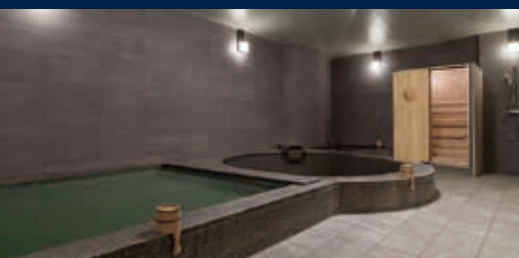

LAFORÉ CLUB INFORMATION

-WINTER- 2019.12 ▶ 2020.2

温泉で過ごす
至福の休日

心みちる、
湯のふところへ

肩までどっぷりと浸かった瞬間、
思わずこぼれてしまう感嘆のため息。
冬の休日にはぜひ訪れていただきたい、
ラフォーレ倶楽部のお湯処。
温もりと安らぎに心みちる、
湯のふところへとご案内いたします。

富士の麓に湧く良質ないで湯

四季の移ろいを間近に感じられる露天風呂。「美人の湯」としても知られる泉質は刺激の少ないアルカリ性単純泉。富士山が育んだ自然に抱かれながらごゆっくり。

滝の風情を愉しみながら

軽井沢の名所「白糸の滝」をイメージした滝をしつらえた、露天風呂と大浴場。温泉付プレミアムルームは、泉質が異なるので2種の源泉が楽しめます。

富士マリオットホテル山中湖

[料金]
和室泊

1名様 素泊まり 5,000円～

軽井沢マリオットホテル

[料金]
温泉付プレミアムルーム泊

1名様 素泊まり 8,500円～

疲労回復効果のある美崎温泉

太平洋の大パノラマを一望

歴史ある名湯、修善寺温泉

琵琶湖マリオットホテル

[料金]
スーペリアルーム泊

1名様 素泊まり
5,000円～

南紀白浜マリオットホテル

[料金]
海側和洋室泊

1名様 素泊まり
7,000円～

伊豆マリオットホテル修善寺

[料金]
温泉露天風呂付
デラックスルーム泊

1名様 素泊まり
7,500円～

ラフォーレ倶楽部はいつでもベストレート

本誌掲載の料金は法人契約によるラフォーレ倶楽部会員料金です。

2019年度 会員料金/素泊まり(富士マリオットホテル山中湖へご宿泊の場合)

5,000～13,500円 [一般料金例:14,300～41,800円]