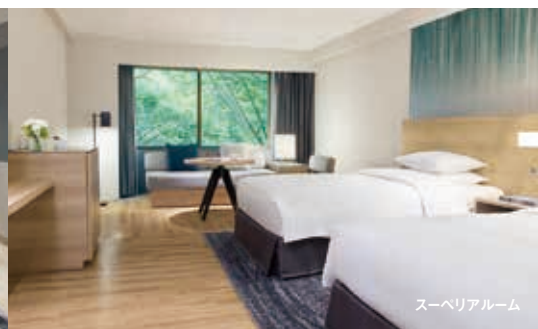

### Basic Stay (1泊2食 - Standard dinner -)

【一般料金例】 25,300～39,600円

【会員料金】

日曜～金曜泊	17,000円 (11,500円)	土曜・4/26～28、5/6～8泊	17,500円 (12,000円)	3/20、4/29～5/1泊	19,500円 (14,000円)	5/2～5泊	21,500円 (16,000円)
--------	----------------------	-------------------	----------------------	----------------	----------------------	--------	----------------------

※スーベリアルーム泊の場合。その他の部屋タイプは料金が異なります。※( )内はお子様料金となります。※対象期間は曜日より日程を優先します。

夕食イメージ

サロン

スーベリアルーム

STYLE 1