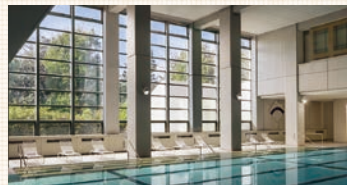

琵琶湖マリオットホテル

屋内プール

天候を気にせずに1年中ご利用いただける温水プール。(宿泊者830円)