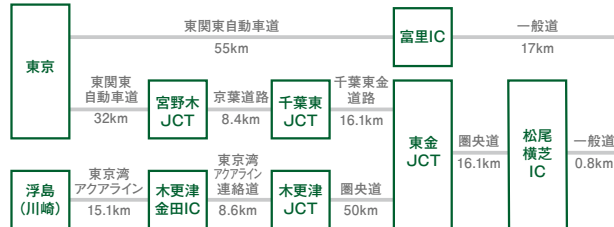

ラフォーレ&松尾ゴルフ倶楽部

千葉県山武市松尾町八田1563

0479-86-6400

[問い合わせ] メール: info@matsuogolfclub.jp

www.matsuogolfclub.jp

●アクセス

ラフォーレ&
松尾ゴルフ
倶楽部