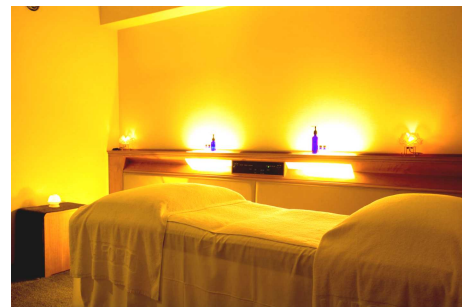

また、両ホテル共通特典として、大正製薬株式会社と株式会社伊勢丹との共同開発から生まれたハーブ濃縮飲料「密 hisoca-」の試飲もご用意しております。

フィットネス(東京)

リフレクソロジーサロン(新大阪)

「密 hisoca-」

伝統的な西洋ハーブに日本人に馴染みのある東洋ハーブの考えを融合した、女性のカラダとココロにやさしい「ハーブ濃縮飲料」。

伊勢丹新宿店ビューティアポカセリーと大正製薬からの提案です。(全5種類)

【内容】体のメンテナンスを目的としたフィットネスでの限定プログラム
(下記からいずれかをご利用いただけます。)
「パーソナルトレーニング」(60分)
「トータル・フィットネス・サポート」(60分)
「トリートメント」(60分)
(ご利用時間は事前にご予約が必要です。)

ゆっくりチェックアウト 13:00 (通常 12:00)

【客室】スーパーリアツインルーム

お部屋の広さはゆとりある 38㎡以上。ベッドは幅 120cm のセミダブルのベッドを 2 台完備しており、ごゆっくりとお休み頂けます。

スーパーリアデラックスツイン / ダブルルーム

こちらもお部屋の広さはゆとりある 38㎡以上。全室にシモンズ製ベッド、マッサージチェアを完備しており、仕事の疲れを癒していただけます。

【朝食】開放感のあるアトリウムラウンジ ボアでの洋食ブッフェ、
もしくは日本料理の老舗がご用意するなだ万雅殿での和定食

【料金】スーパーリアツインルーム

	平日、休日	休前日
1名様ご利用	22,850円～24,550円	25,350円
2名様ご利用(1名様料金)	16,300円～17,150円	17,450円